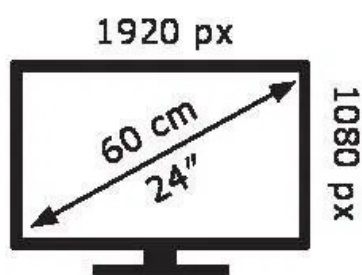

# ENERG

**LG Electronics**

**24GQ50F**

**17** kWh/1000h

2019/2013