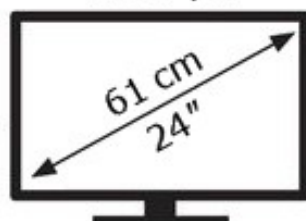

ENERG

LG Electronics

24BA450-B

13 kWh/1000h

entfällt

0 kWh/1000h

1920 px

1080 px